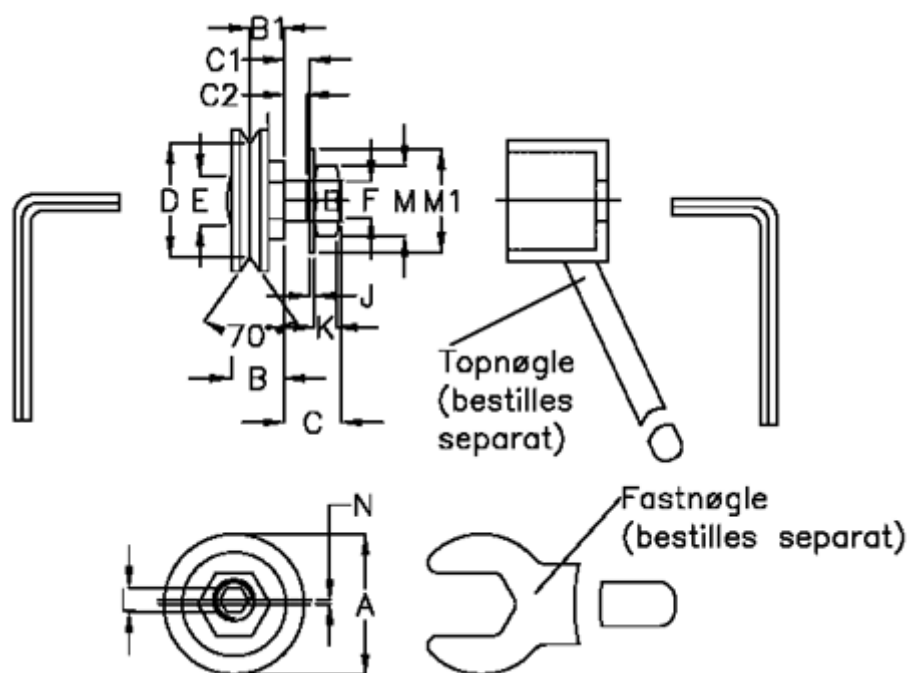

Varenummer: 0571516580  
 Beskrivelse: Hepco GV3 leje GSJ 580 ENS  
 Slimline m. kort aksel

## Mål

a = 58.0	F = M14 x 1,5
B = 22.8	J = 1.60
B1 = 14.3	K = 8.0
C = 17.8	L = 6.0
C1 = 8.2	M = 22
C2 = 5.7	M1 = 28
D = 46.08	N = 1.50
E = 23.5	vægt kg/1000 = 0.280